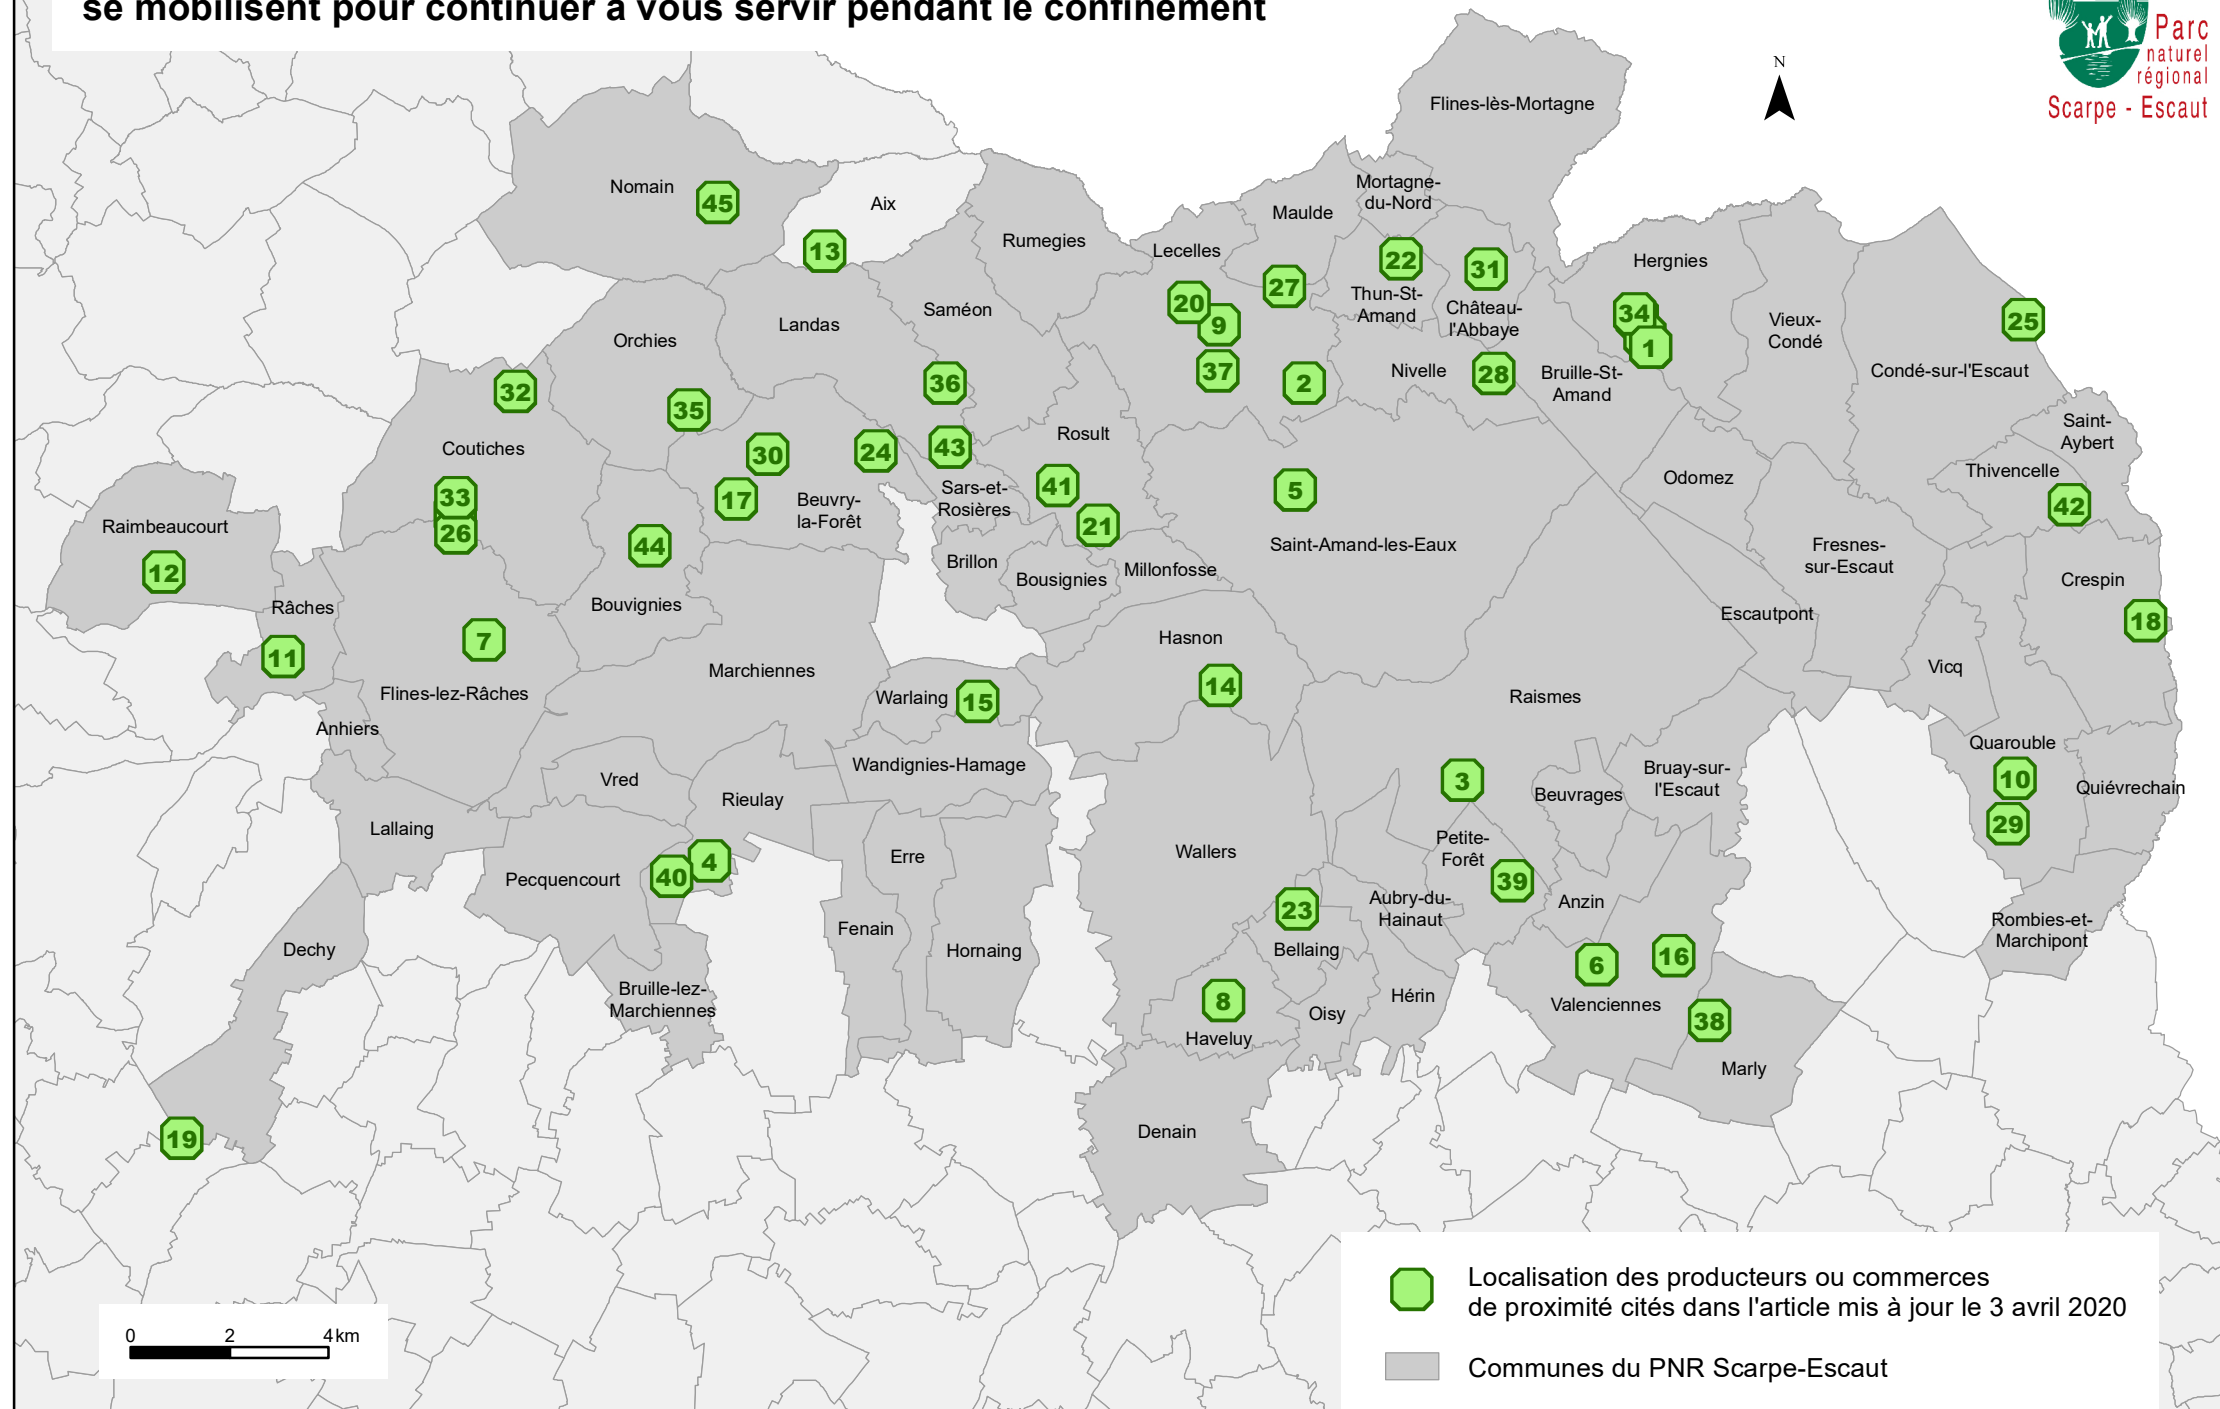

Vos producteurs et commerces de proximité de Scarpe-Escout se mobilisent pour continuer à vous servir pendant le confinement

Sources : BD Topo® IGN© 2012 - Base des producteurs du PNRSE, avril 2020. Réalisation : PNR Scarpe-Escout / SIG / AuG, 3 avril 2020.