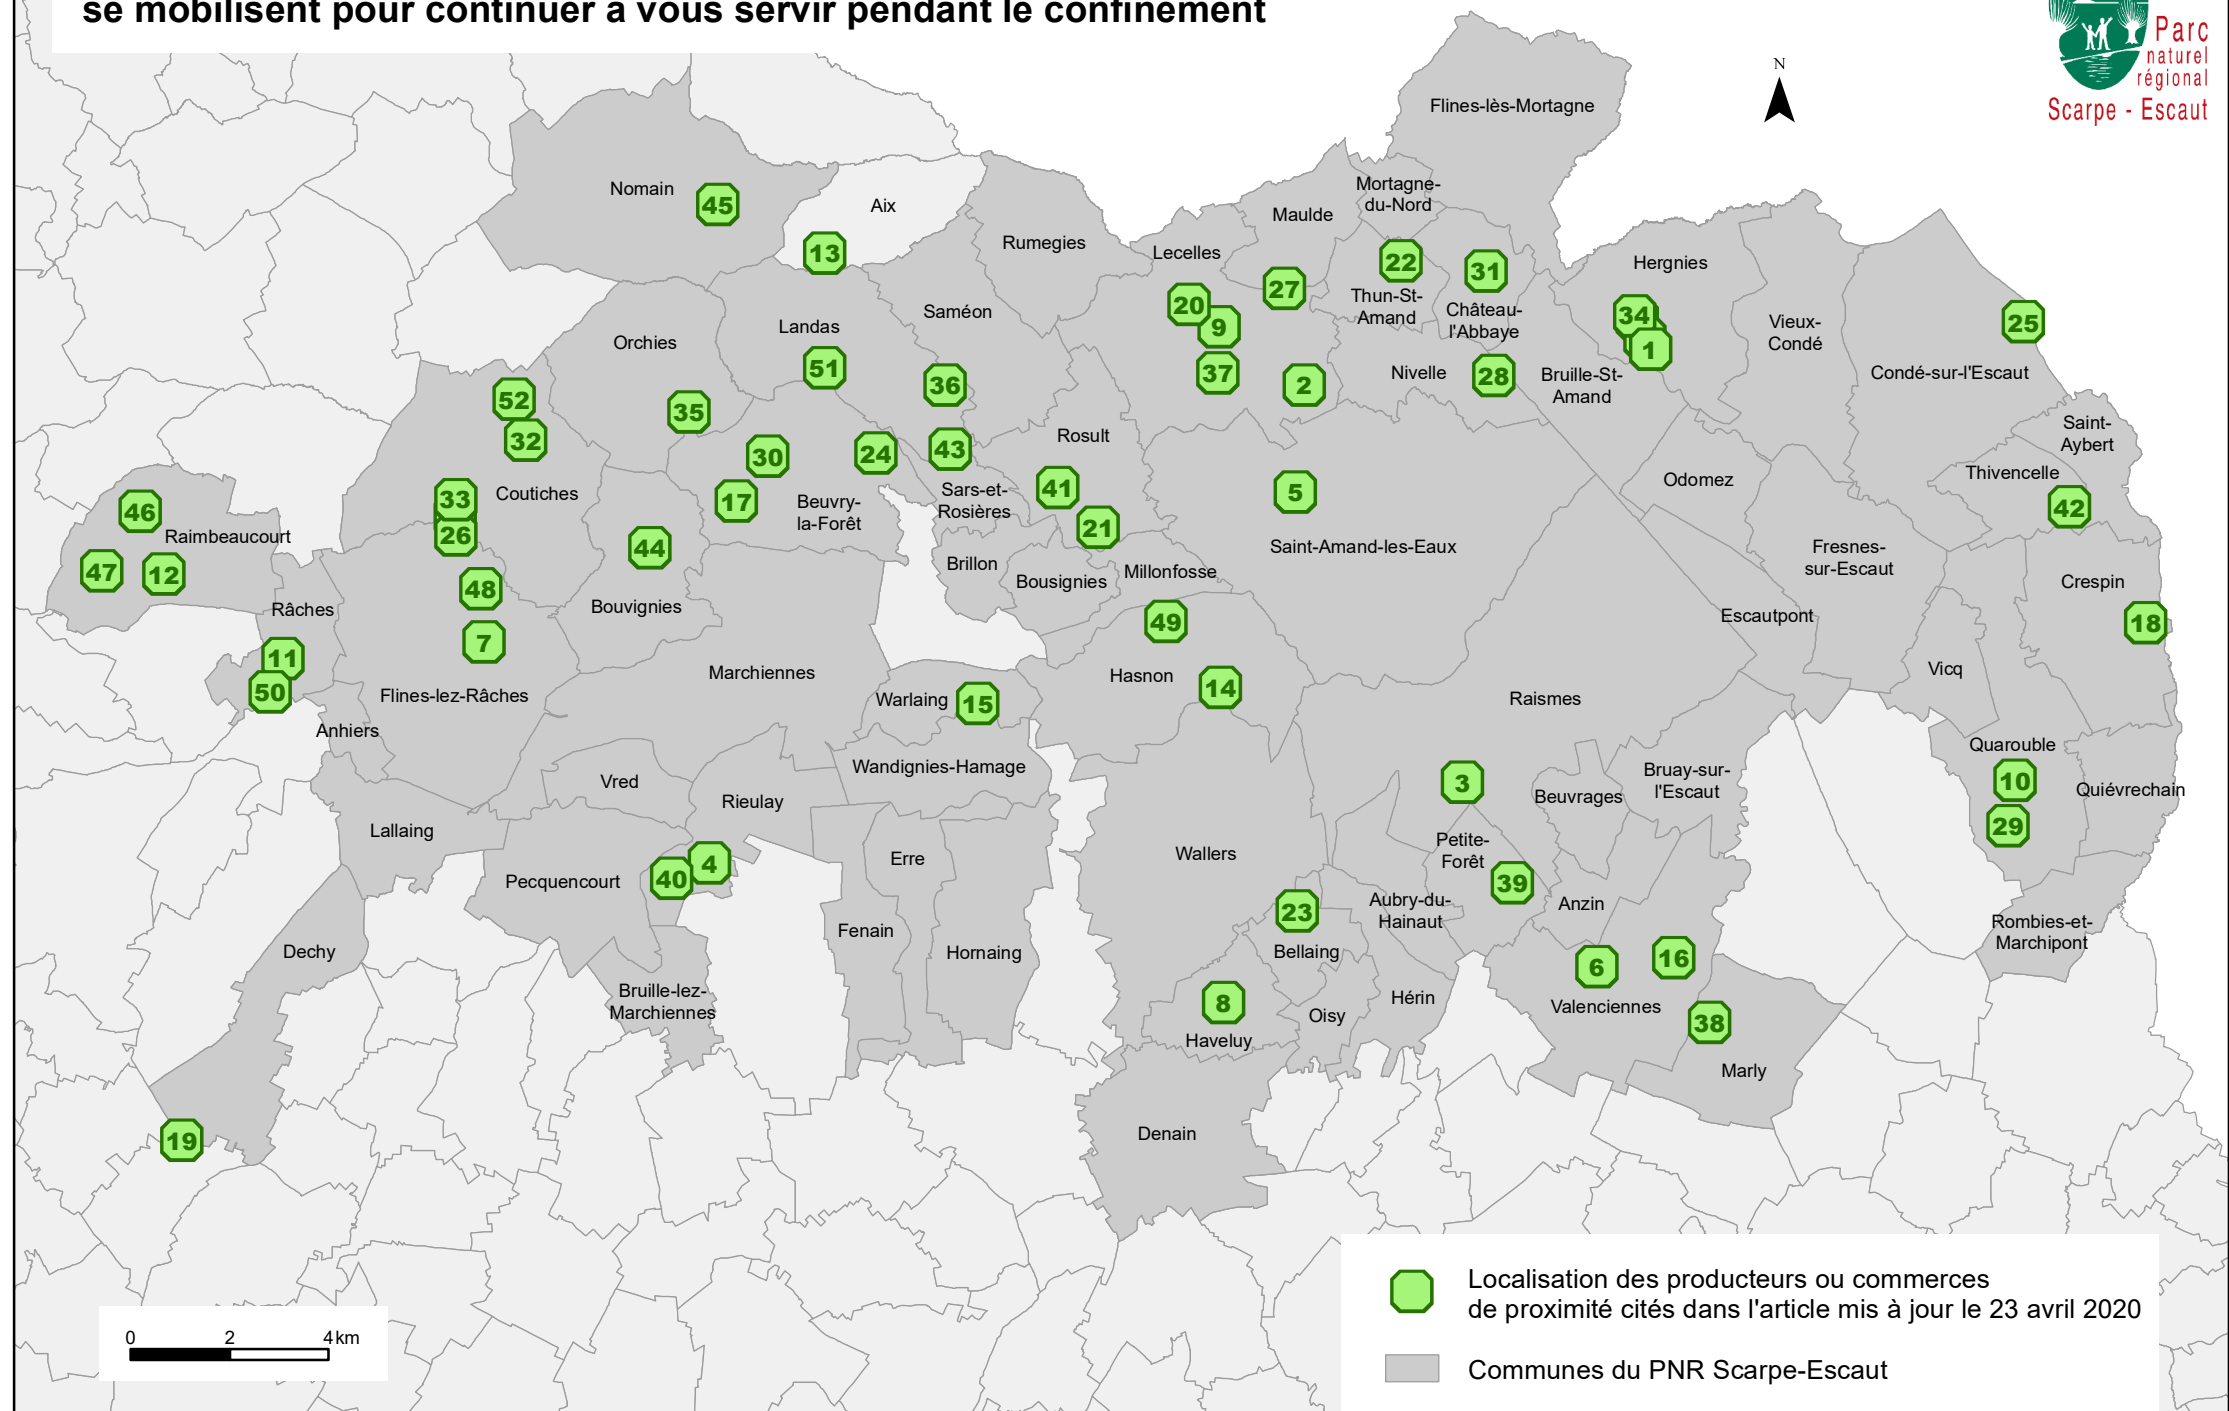

Vos producteurs et commerces de proximité de Scarpe-Escout se mobilisent pour continuer à vous servir pendant le confinement

0 2 4km

 Localisation des producteurs ou commerces de proximité cités dans l'article mis à jour le 23 avril 2020

 Communes du PNR Scarpe-Escout