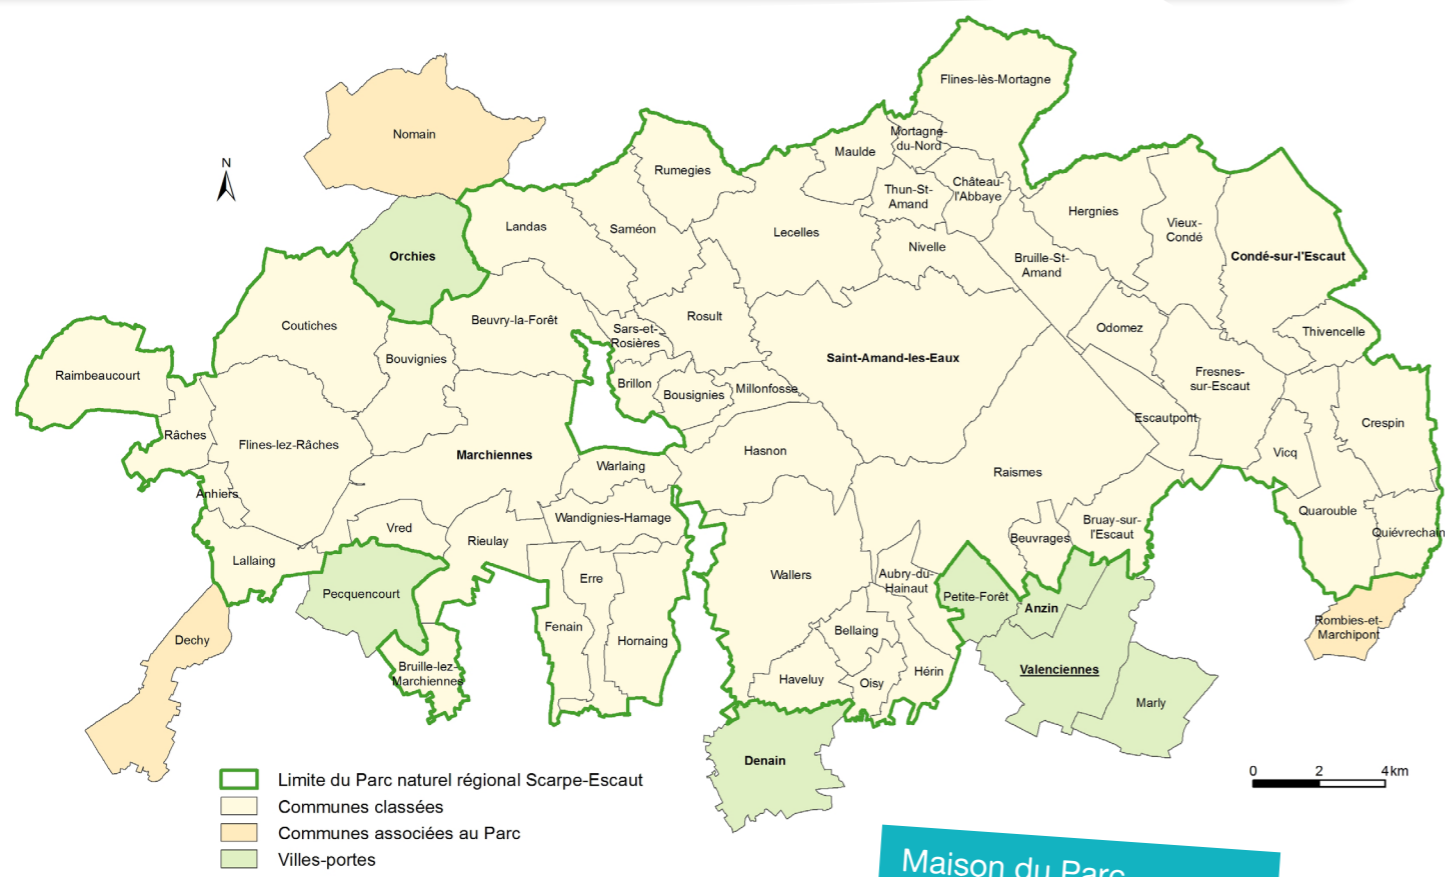

Le Syndicat mixte de gestion du Parc naturel régional Scarpe-Escaut

Avril 2019

Le Syndicat mixte de gestion du Parc naturel régional Scarpe-Escaut est un établissement public. Il pilote la mise en oeuvre de la Charte du Parc naturel régional. Son Comité syndical est organisé en trois collèges : la Région, le Conseil départemental et le Territoire (Communes et intercommunalités).

le Bureau

Président	Vice-Présidents				Secrétaire		
Grégory LELONG	Salvatore CASTIGLIONE	Nadine COCHY	Jean-Noël VERFAILLIE	Raymond ZINGRAFF	Monique HUON	Béatrice DESCAMPS-MARQUILLY	Jean-Luc DETAVERNIER
Michel DEWITTE	Vincent DOCHEZ	Jean-Marc DUJARDIN	Yves DUSART	Jean-Paul FONTAINE	Marc DELECLUSE	Bernard LANNOY	Laurence SZYMONIAK

Maison du Parc
357, rue Notre Dame d'Amour
BP 80055
59731 Saint-Amand-les-Eaux
Cedex
Tél. + 33(0)3 27 19 19 70
Fax + 33 (0)3 27 19 19 71
contact@pnr-scarpe-escaut.fr

Collège du Conseil régional Hauts-de-France

Chantal BOJANEK	Salvatore CASTIGLIONE	Aurore COLSON	Hortense DE MEREUIL	Jean-Marc DUJARDIN
Sophie GRANATO-BRICOUT	Monique HUON	Grégory LELONG	Gérard PHILIPPE	

Collège du Conseil départemental du Nord

Anne-Sophie BOISSEAUX	Josyane BRIDOUX	Sylvie CLERC-CUVELIER	Frédéric DELANNOY	Béatrice DESCAMPS-MARQUILLY
Jean-Luc DETAVERNIER	Yves DUSART	Eric RENAUD	Jean-Noël VERFAILLIE