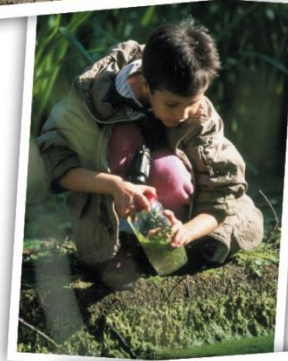

FICHE
ACTIVITÉ

STRUCTURE

Compagnie Osmonde

La Compagnie Osmonde est basée à Lille depuis 2007.

Cette compagnie est née avec le spectacle "N.U." pour Nature Urbaine, qui aborde le thème de la rencontre et de l'opposition entre la nature et l'urbain.

Axée autour du développement durable, notre compagnie propose également un spectacle déambulatoire "Un Conte Thé SVP" qui sensibilise le tout public au développement durable par le biais d'une promenade contée, agrémentée d'un thé, ...

CONTACT

16 rue Abélard
59000 Lille
Tél : 00 33(0)6 25 11 25 56
infos@osmonde.org
www.osmonde.org
Marthe MUTTE
06.25.11.25.56

A CREUSER ... POUR ÊTRE ACCOMPAGNÉ :

Le spectacle bénéficie du label "Aide à la diffusion" du Conseil Général du Nord
Prise en charge partielle de l'achat du spectacle

ZONE D'INTERVENTION

France, Belgique

Fiche mise à jour :
Septembre 2011

Fiche réalisée par le Parc naturel transfrontalier du Hainaut avec la participation du Contrat de rivière Escaut Lys (B) et du Schéma d'aménagement et de gestion des eaux de la Scarpe aval (F).

Retrouvez l'intégralité des fiches activités et outils pédagogiques sur www.pnr-scarpe-escaut.fr